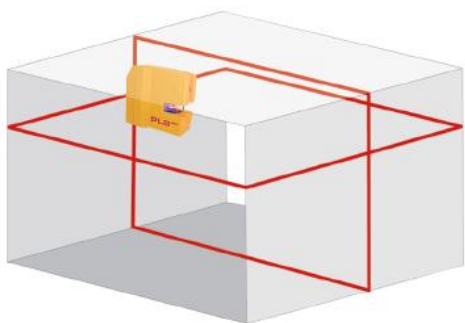

# Konečné řešení pro profesionální elektrikáře

PLS samonivelační ruční lasery jsou přesné. Nabízí možnost bodového měření, režim vodováhy a provažování.

**PLS3**

- **Zkontrolujte** jestli existují podmínky pro naši nabídku
- **Ukončete** svůj boj s vodováhou
- **Provedte** vytýčení všech bodů snadno s přístrojem v ruce

**PLS180**