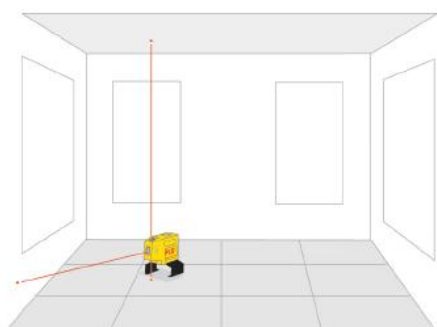

# Konečné řešení pro profesionální elektrikáře

PLS samonivelační ruční lasery jsou přesné. Nabízí možnost bodového měření, režim vodováhy a provažování.

**PLS3**

- **Zkontrolujte** jestli existují podmínky pro naši nabídku
- **Ukončete** svůj boj s vodováhou
- **Provedte** vytýčení všech bodů snadno s přístrojem v ruce